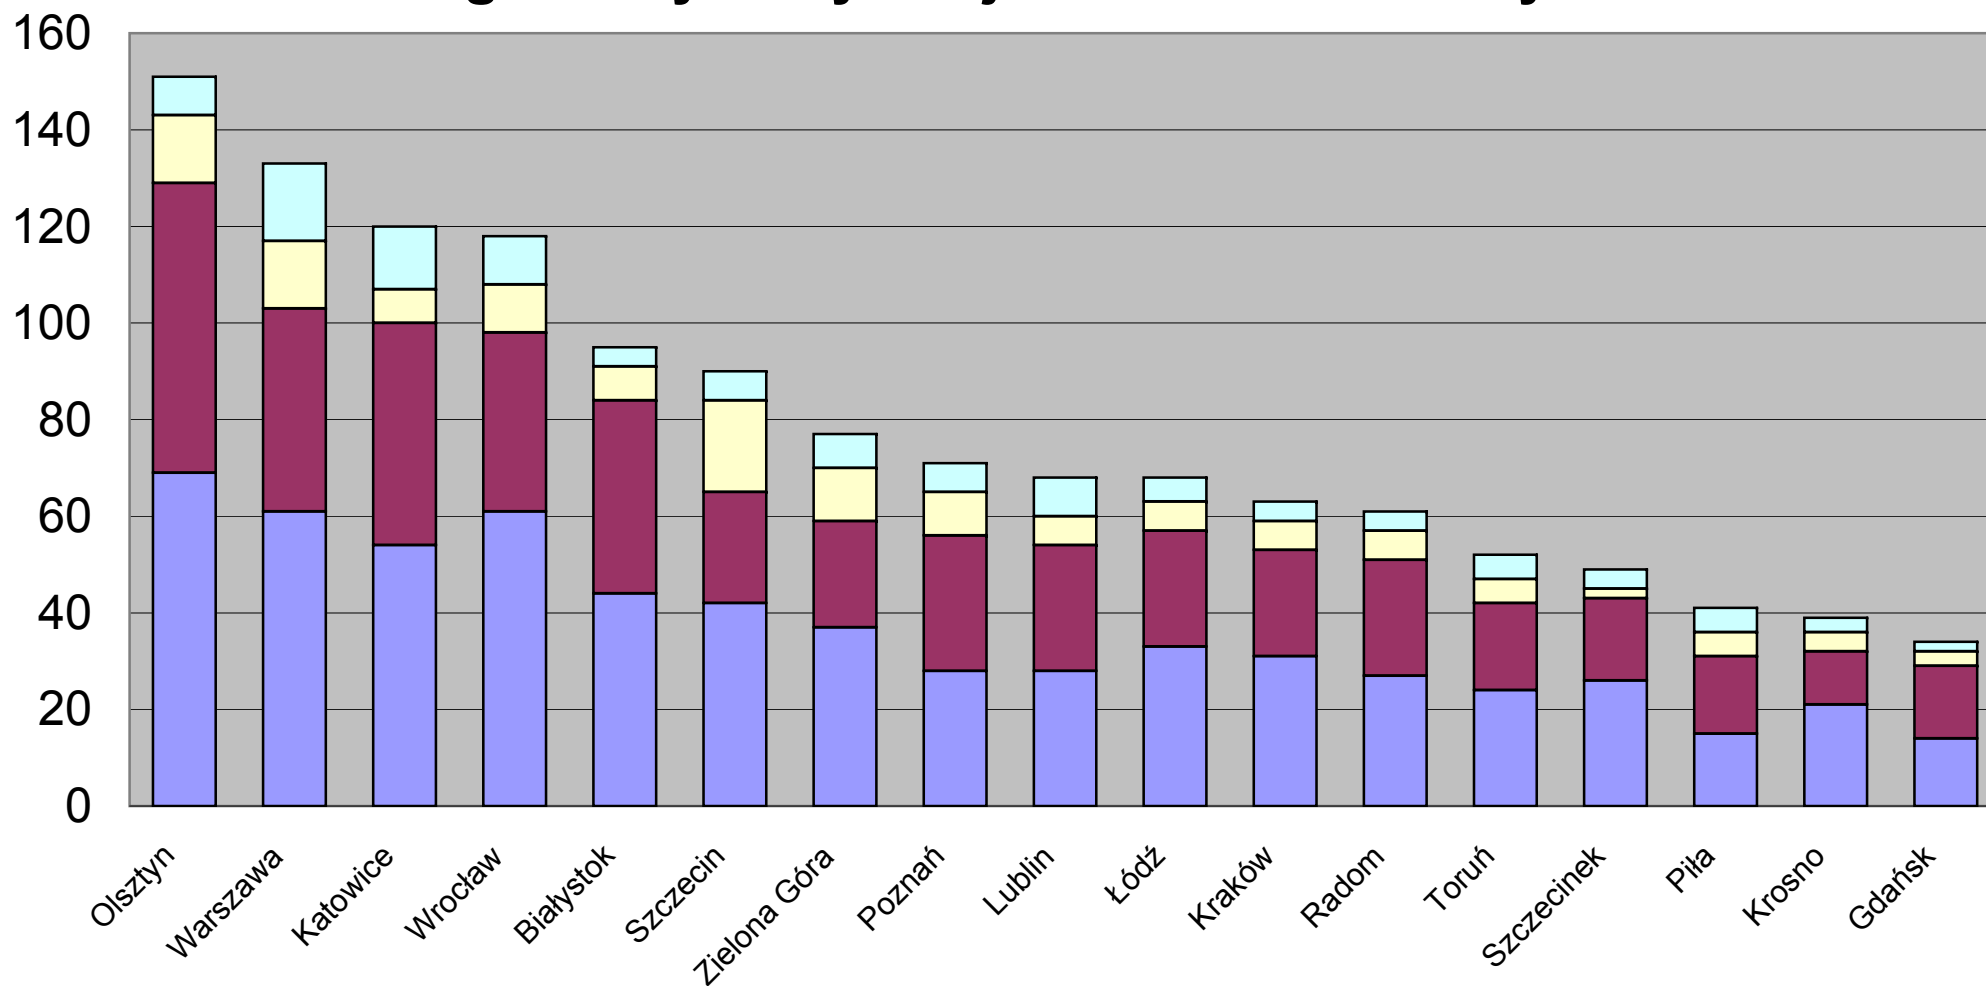

Liczba zgłoszeń według Regionalnych Dyrekcji Lasów Państwowych

RDLP	Las w sztuce	Leśna Edukacja Dzieci	Leśna Edukacja Młodzieży	Leśny Patrol	Ogólnie
Olsztyn	69	60	14	8	151
Warszawa	61	42	14	16	133
Katowice	54	46	7	13	120
Wrocław	61	37	10	10	118
Białystok	44	40	7	4	95
Szczecin	42	23	19	6	90
Zielona Góra	37	22	11	7	77
Poznań	28	28	9	6	71
Lublin	28	26	6	8	68
Łódź	33	24	6	5	68
Kraków	31	22	6	4	63
Radom	27	24	6	4	61
Toruń	24	18	5	5	52
Szczecinek	26	17	2	4	49
Piła	15	16	5	5	41
Krosno	21	11	4	3	39
Gdańsk	14	15	3	2	34

Powyższe dane mogą ulec zmianom

wykres poniżej

Liczba zgłoszeń według Regionalnych Dyrekcji Lasów Państwowych

Powyższe dane mogą ulec zmianom